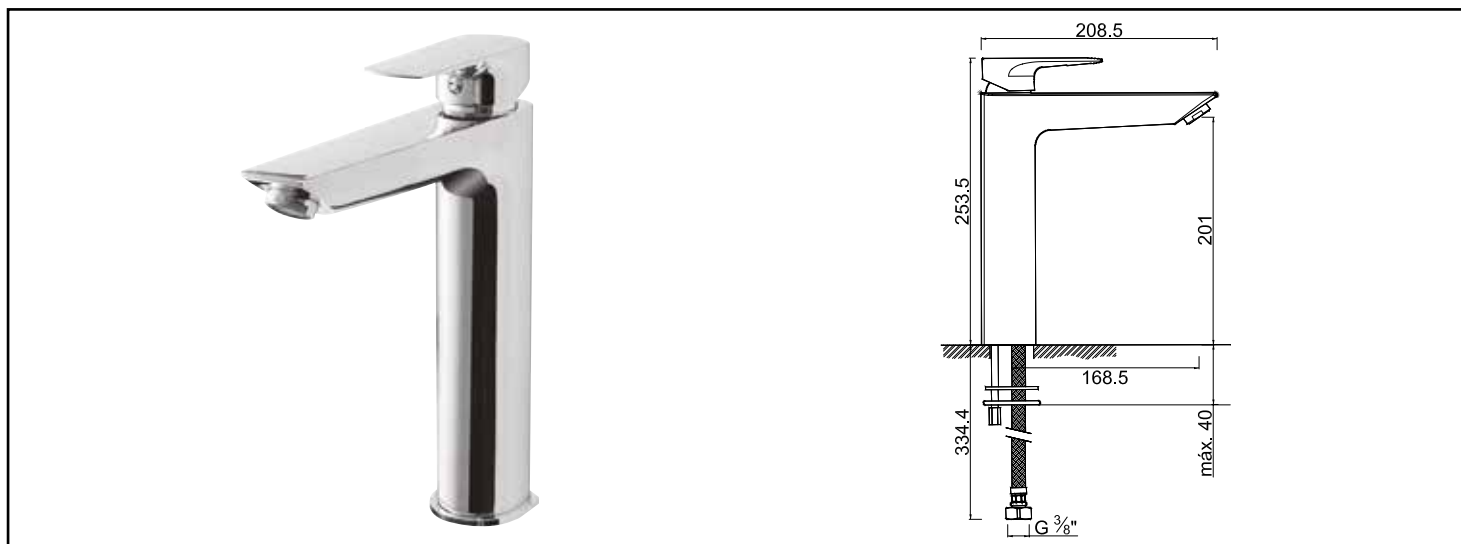

Référence : 501011703

MITIGEUR DE LAVABO TAILLE XL ELY'O - CARTOUCHE C3 - BEC FIXE AÉRATEUR - ROLF

■ UN DESIGN ÉLÉGANT ET MODERNE.

■ INSTALLATION RAPIDE ET FACILE.

■ ECONOMIES D'EAU ET D'ÉNERGIE GRÂCE À LA TECHNOLOGIE C3.

DESCRIPTION	Chromé - Manette métal - Cartouche céramique Ø35 mm C3 - Bec fixe avec aérateur Classe A - Vidage Clic-clac Laiton - Un point de fixation avec écrou - Flexibles d'alimentation EPDM livrés pré-montés 500 mm - NF classement E0 C3 A2 U3 (BABA)
CARACTÉRISTIQUES	Chromé - Manette métal - Cartouche Ø35 mm. - Bec fixe avec aérateur Classe A. - Un point de fixation avec étrier inclinable FIXOFAST. - Flexibles EPDM pré-montés 500 mm. - Vidage Clic-clac laiton. - Classement E0 C3 A2 U3 (BABA).
APPLICATIONS	Robinetterie de lavabo.
CONDITIONS D'UTILISATION	Pression maximum : 5 bar - Pression d'utilisation : 3 bar - Température maximum de l'eau : 80°C (176°F) - produit Conforme aux réglementations en vigueur
COMPATIBILITÉ	S'installe sur tous les types de lavabo
PRÉCAUTION D'EMPLOI	1 point de fixation avec écrou. Livré avec flexibles EPDM pré-montés 500mm
SPECIFICATIONS D'INSTALLATION	Permet l'équipement sanitaire des salles de bains et cuisine.
	Garantie 10 ans contre tout vice de fabrication y compris pour les cartouches - Cf conditions générales de vente
PRESCRIPTION DE POSE	Avant le montage nettoyer la tuyauterie pour éliminer toute impureté
PRESCRIPTION D'ENTRETIEN	Nettoyage à l'eau savonneuse avec un chiffon doux et bien sécher - Ne pas utiliser de produits nocifs, abrasifs ou chlorés